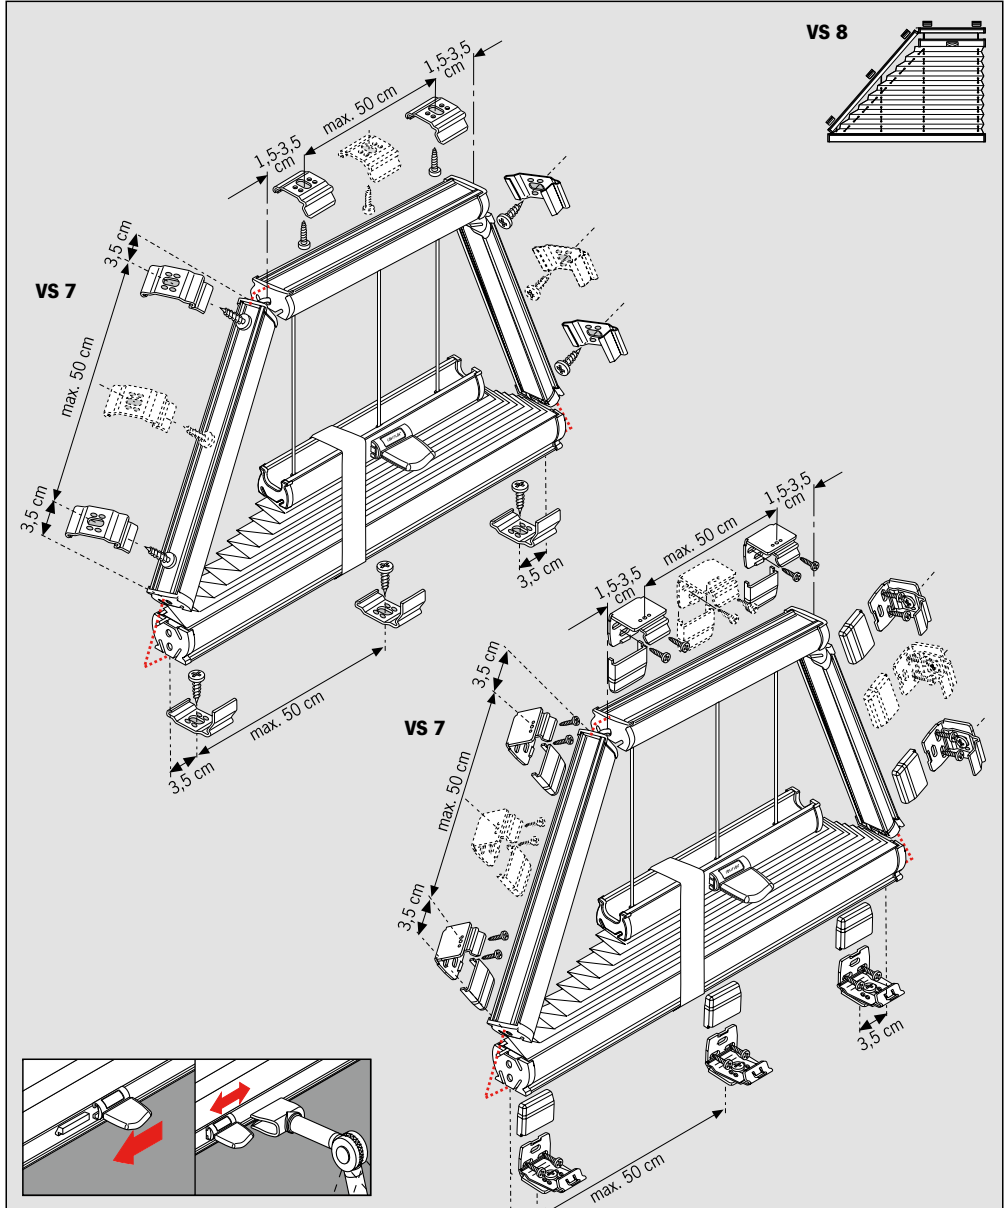

**Falzmontage,
Top fixing,
Bewestiging in de sponning,
Dans la feuillure,
Montaggio nella piegatura,
Образование складок**

**Winkelmontage,
Face fixing,
Bewestiging met hoeksteun,
Avec equerre de fixation,
Montaggio mediante angolare,
Построение угла**

**Montage • Fitting
Montage • Montaggio
Монтаж**

2,2 mm Ø
 2,0 mm Ø
 1,5 mm Ø

Standard

1

Duette

1

2

3-6 **Click!**